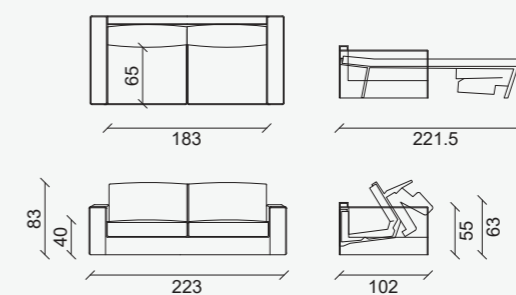

### materiali

*Rete autoportante ed elettrosaldata, pannelli e braccioli in multistrato. Imbottitura in poliuretano, primo rivestimento in tessuto protettivo accoppiato. Cuscini di seduta e di schienale in poliuretano non reversibili. Completamente sfoderabile.*

### VWE210ZA

L 203 x P 221 x H 83

for mattress L 140 x P 200 x H 12