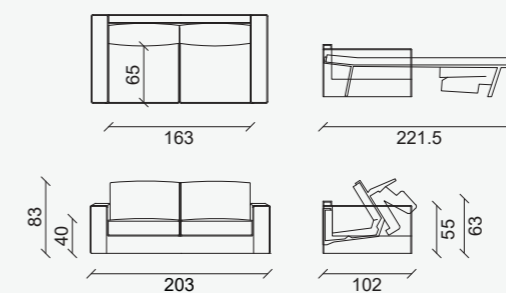

### VWE210ZA

L 203 x P 221 x H 83

for mattress L 140 x P 200 x H 12