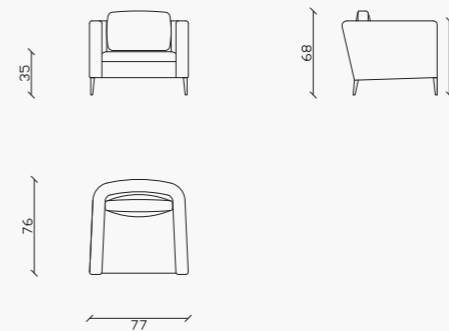

Savannah

SAVANNAH

feet in anthracite metal
piedi in metallo antracite

Villevenete stitching
cucitura Villevenete

material

Wooden frame, suspension with elastic belts. Polyurethane padding, first cover in double protective fabric. Sitting cushions in feather with polyurethane insert, back cushion in feather. Fully removable cover.

materiali

Struttura in legno, sospensioni di seduta su cinghie elastiche. Imbottitura in poliuretano, primo rivestimento in tessuto protettivo accoppiato. Cuscini di seduta con inserto in poliuretano, cuscino di schienale in piuma. Completamente sfoderabile.

VSVPA
L 77 x P 76 x H 68