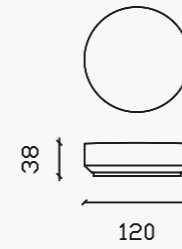

Necker

NECKER

trim stitching
cucitura con filetto

base in black PVC
base in PVC nero

material

Structure in solid wood with elastic suspensions. Polyurethane padding, first cover in double protective waterproof fabric. Fully removable cover.

materiali

Pouf con struttura portante in legno con sospensioni elastiche. Imbottitura in poliuretano, primo rivestimento protettivo impermeabile. Completamente sfoderabile.

ONEPO120A
Ø 120 x H 38