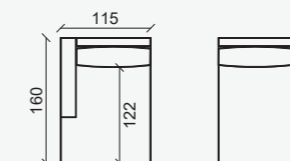

VKWC150A
L 150 x P 102 x H 83
Component 150 / *Elemento 150*

VKWCCAA
L 102 x P 102 x H 83
Corner / *Angolo*

VKWC115SA - VKWC115DA
L 115 x P 102 x H 83
Terminal / *Terminale*

VKWC170SA - VKWC170DA
L 170 x P 102 x H 83
Terminal / *Terminale*

VKWC190SA - VKWC190DA
L 190 x P 102 x H 83
Terminal / *Terminale*

KEY WEST

modular

Decorative cushions not included in the price
Cuscini volanti esclusi dal prezzo

VKWC210SA - VKWC210DA
L 210 x P 102 x H 83
Terminal / *Terminale*

VKWC240SA - VKWC240DA
L 240 x P 102 x H 83
Terminal / *Terminale*

VKWCMSA - VKWCMDA
L 115 x P 160 x H 83
Meridienne / *Meridienne*