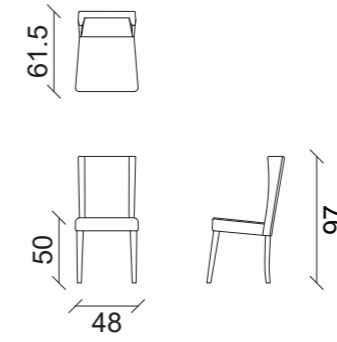

Guana Cay

GUANA CAY

OGCSA
L48xP61.5xH97

OUTDOOR / CHAIRS / GUANA CAY

Villevenete stitching
cucitura Villevenete

legs in white or anthracite metal
gambe in metallo bianco o antracite

material

Main structure in plywood.
Polyurethane padding,
elastic suspensions and
first covering in waterproof
protective fabric.
Feet in painted aluminium.
Available in white (BB) and
anthracite (AA).
Fully removable cover.

materiali

Struttura portante in
multistrato. Imbottitura in
poliuretano, sospensioni
elastiche e primo
rivestimento in tessuto
protettivo impermeabile.
Piedi in alluminio
verniciato. Disponibile
in colore bianco (BB)
e antracite (AA).
Completamente
sfoderabile.