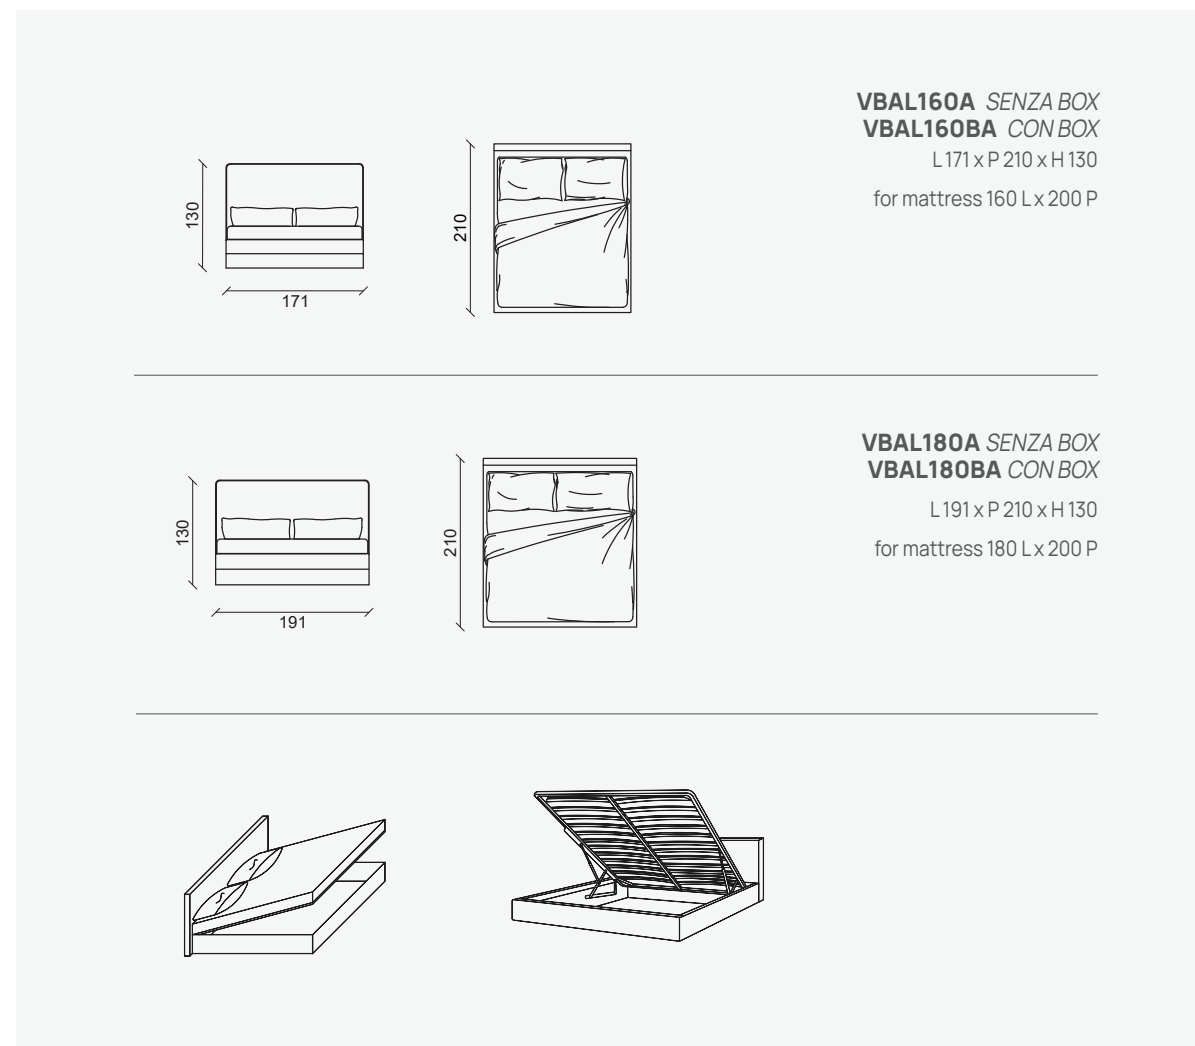

## material

Bed structure and headboard in plywood. Polyurethane padding, first extra cover in double protective fabric. Beech slatted base included in the price. Fully removable cover.

## materiali

Struttura portante e testata in multistrato. Imbottitura in poliuretano e primo rivestimento in tessuto protettivo accoppiato. Rete a doghe in faggio compresa nel prezzo. Completamente sfoderabile.

**VBAL160A** SENZA BOX  
**VBAL160BA** CON BOX  
 L 171 x P 210 x H 130  
 for mattress 160 L x 200 P

**VBAL180A** SENZA BOX  
**VBAL180BA** CON BOX  
 L 191 x P 210 x H 130  
 for mattress 180 L x 200 P