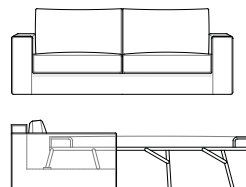

VKW210ZA

L 210 x P 245 x H 83

materasso / mattress / matelas
Matratze Maß / Матрас / materac
cm. 140 x 200 x 11 h