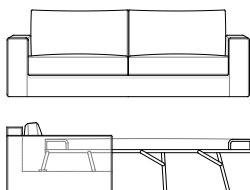

VKW230ZA

L 230 x P 245 x H 83

materasso / mattress / matelas
Matratze Maß / Матрас / materac
cm. 160 x 200 x 11 h